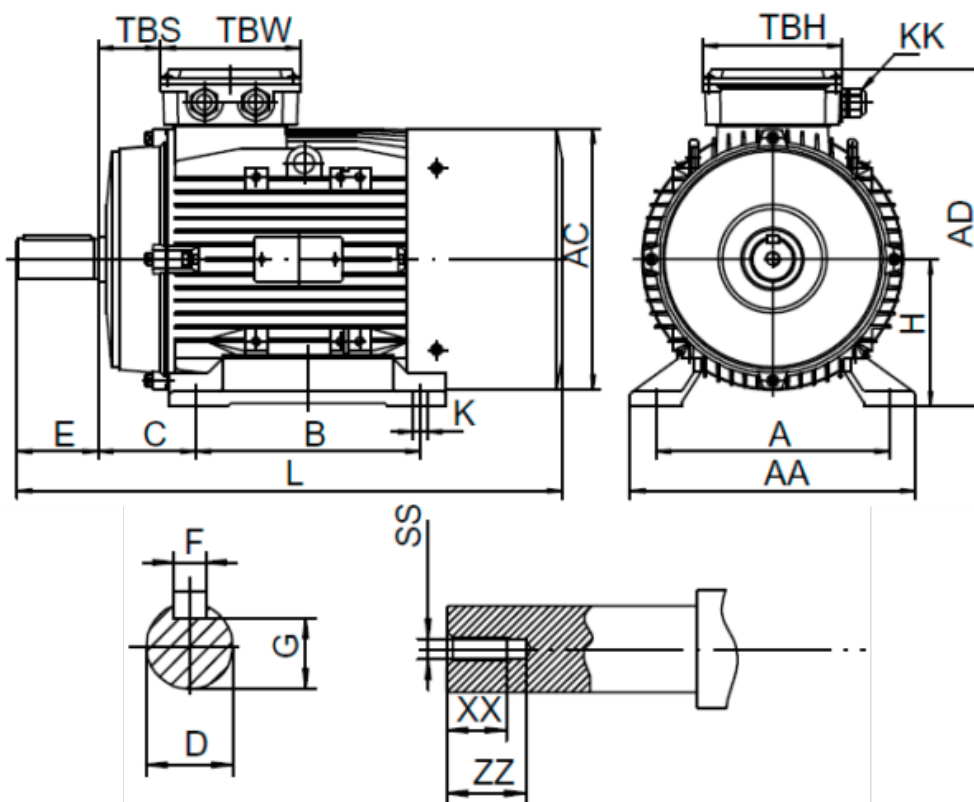

Varenummer: 25180300042240

Beskrivelse: Kleedrive T3A 200L-4 30kw 1400 o/min UL/CSA
3x400/690V 50 HZ IP55 B3 Eff=93,6%

Mål

A = 318	F = 16	TBW = 190
AA = 390	G = 49	XX = 42
AC = 260	H = 200	ZZ = 53
AD = 460	KK = 745	
B = 305	L = Ø368	
C = 133	SS = M20	
D = Ø55	TBH = 190	
E = 110	TBS = 85	